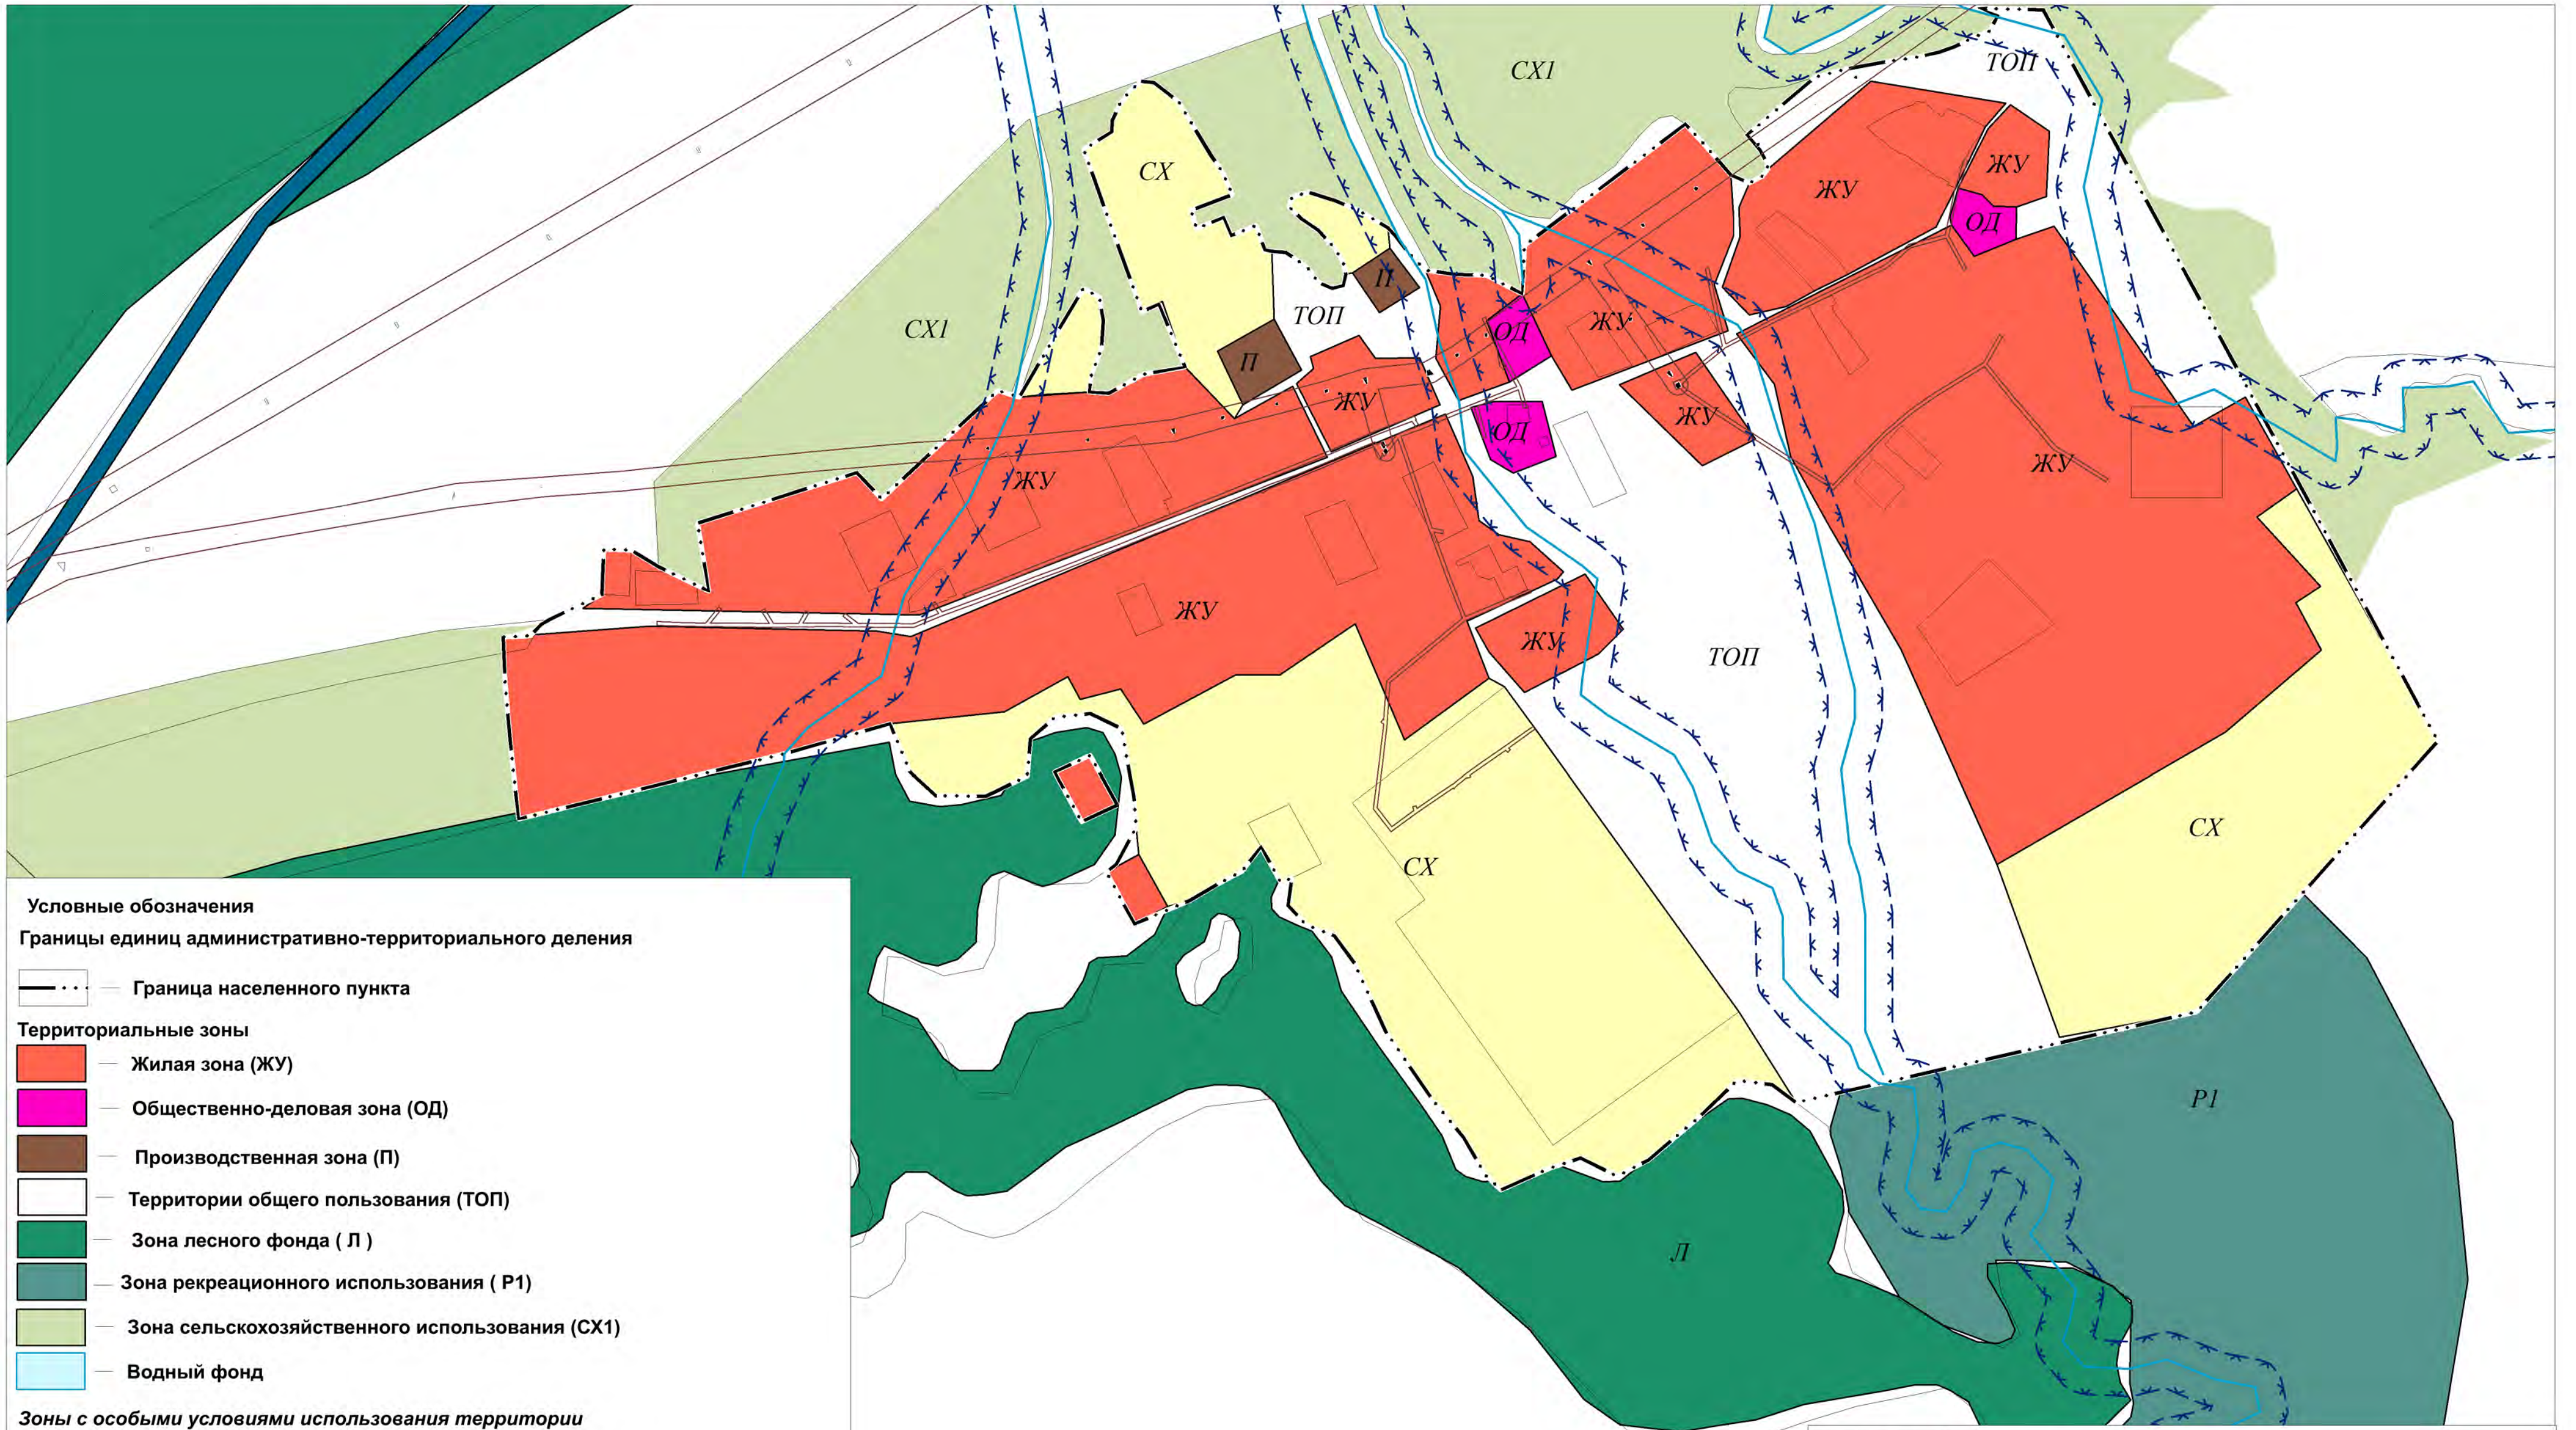

Внесение изменений в Правила землепользования и застройки муниципального образования сельского поселения «Баргузинское» Баргузинского района Республики Бурятия

**Карта градостроительного зонирования с.Нестериха
Масштаб 1:5000**

Условные обозначения

Границы единиц административно-территориального деления

— Граница населенного пункта

Территориальные зоны

— Жилая зона (ЖУ)

— Общественно-деловая зона (ОД)

— Производственная зона (П)

— Территории общего пользования (ТОП)

— Зона лесного фонда (Л)

— Зона рекреационного использования (Р1)

— Зона сельскохозяйственного использования (СХ1)

— Водный фонд

Зоны с особыми условиями использования территории

— Охранная зона объектов электросетевого хозяйства

— Охранная зона линий и сооружений связи

— Водоохранная зона

— Буферная экологическая зона Байкальской природной территории

Изм.	Кол.Уч.	Лист	№Док.	Подпись	Дата	Внесение изменений в Правила землепользования и застройки муниципального образования сельского поселения «Баргузинское» Баргузинского района Республики Бурятия		
						Стадия	Лист	Листов
						ПЗЗ		
						ООО "Земельно-Кадастровая Компания"		
						2024г.		